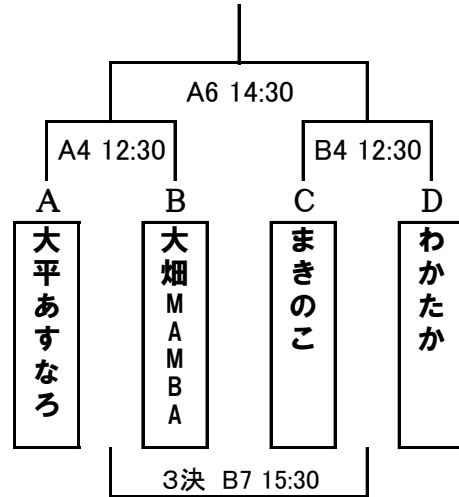

* 金澤杯[U12の部]2日目は、夏の猛暑により延期とした下記大会の2日目(1月21日分)の日程を行う。

◆石田旗争奪第38回ミニバスケットボール下北選手権大会(新人戦) 組合せ

男子

(会場) むつマエダアリーナ (A・Bコート)

12月2日(土) 予選リーグ 大会1日目(実施済み)

1月21日(日) 決勝トーナメント・交流戦

(5分×4Q)

Aリーグ

ア	まきのこ
イ	下北VICCESS
ウ	大平あすなろ

Bリーグ

カ	わかたか
キ	東通 ※交流戦
ク	大畑

A	まきのこ	下北VIC	大平	
まきのこ	○	×	×	2位
下北VIC	×	○	×	3位
大平	○	○	○	1位

B	わかたか	東通	大畑	
わかたか	○	○	○	1位
東通	×	○	×	3位
大畑	×	○	○	2位

まきのこ33 vs 27下北VICCESS

わかたか52 vs 36東通

大平あすなろ40 vs 26まきのこ

大畑24 vs 53わかたか

下北VICCESS 24vs44 大平あすなろ

東通29 vs 32大畑

1位:2日目Aへ
2位:2日目Cへ
3位:交流戦Eへ

1位:2日目Dへ
2位:2日目Bへ
3位:交流戦Fへ

◆交流戦

下北VICCESS vs 東通
B6 14:30

男子:東通、女子:大平・わかたかは交流戦扱いとする。(試合は通常どおり行うが、当該チームは敗戦)

女子

(会場) むつマエダアリーナ (A・Bコート)

12月2日(土)・1月21日(日) 5チームによるリーグ戦 大会1日目(実施済み)

	a 下北VICCESS	b 大平あすなろ わかたか	c まきのこ	d 大畑	e 大間			
a 下北VICCESS	○	○	1/21(日) B7 15:30	1/21(日) B3 11:30	勝	敗	位	
b 大平あすなろ わかたか	21-29 ×	○	1/21(日) A3 11:30 ※交流戦	1/21(日) B5 13:30 ※交流戦	41-33 ×	勝	敗	位
c まきのこ	23-29 ×	1/21(日) A3 11:30	○	9-48 ×	1/21(日) A5 13:30	勝	敗	位
d 大畑	1/21(日) B7 15:30	1/21(日) B5 13:30	48-9 ○	○	70-31	勝	敗	位
e 大間	1/21(日) B3 11:30	33-41 ○	1/21(日) A5 13:30	31-70 ×	○	勝	敗	位