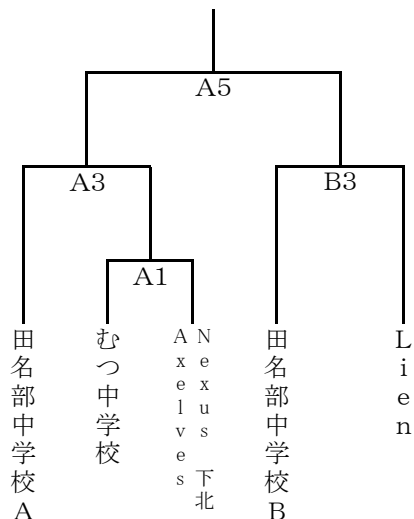

中学校男子の部

中学校女子の部

一般男子の部
※開催延期

一般女子の部

タイムテーブル	1	9:15	2	10:30	3	11:45	4	13:00	5	14:15	6	15:30	7	16:45	8	18:00	9	19:15
---------	---	------	---	-------	---	-------	---	-------	---	-------	---	-------	---	-------	---	-------	---	-------

- 会場: むつマエダアリーナ(メインアリーナ:A・Bコート)
- 期日: 令和5年9月30日(土)
- 試合時間はすべて、8分4クォーターとし、ハーフタイムは5分とする。
- 前の試合が長引き、タイムスケジュール通りに試合が実施できない場合、試合間を5分とする場合もある。
- TOは前の試合の負けチームが行う。A1、B2の試合は、次の試合の両チームがT・Oを行う。