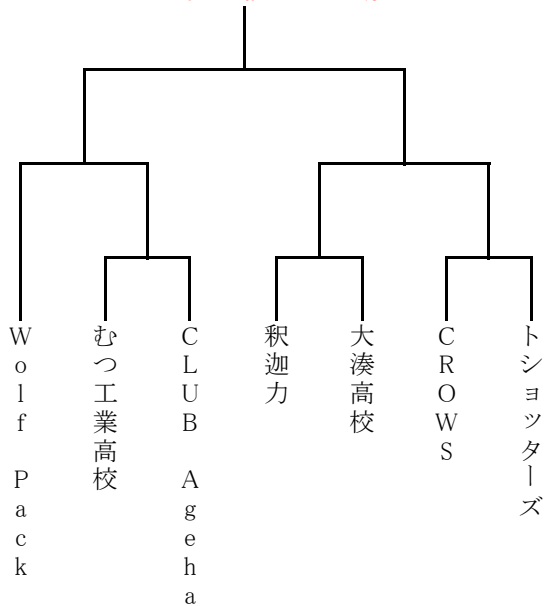

中学校男子の部

中学校女子の部

一般男子の部
※開催延期

一般女子の部

タイムテーブル	1	9:15	2	10:30	3	11:45	4	13:00	5	14:15	6	15:30	7	16:45	8	18:00	9	19:15
---------	---	------	---	-------	---	-------	---	-------	---	-------	---	-------	---	-------	---	-------	---	-------

- 会場: むつマエダアリーナ(メインアリーナ:A・Bコート)
- 期日: 令和5年9月30日(土)
- 試合時間はすべて、8分4クォーターとし、ハーフタイムは5分とする。
- 前の試合が長引き、タイムスケジュール通りに試合が実施できない場合、試合間を5分とする場合もある。
- TOは前の試合の負けチームが行う。A1、B2の試合は、次の試合の両チームがT・Oを行う。