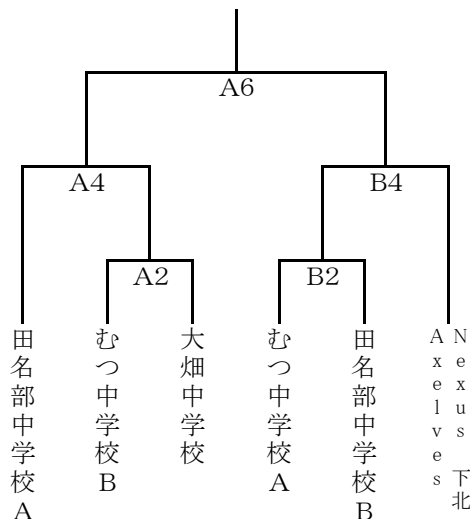

中学校男子の部

中学校女子の部

一般男子の部
※開催延期

一般女子の部

タイムテーブル	1	9:15	2	10:30	3	11:45	4	13:00	5	14:15	6	15:30	7	16:45	8	18:00	9	19:15
---------	---	------	---	-------	---	-------	---	-------	---	-------	---	-------	---	-------	---	-------	---	-------

- 会場: むつマエダアリーナ(メインアリーナ:A・Bコート)
- 期日: 令和5年9月30日(土)
- 試合時間はすべて、8分4クォーターとし、ハーフタイムは5分とする。
- 前の試合が長引き、タイムスケジュール通りに試合が実施できない場合、試合間を5分とする場合もある。
- TOは前の試合の負けチームが行う。A1、B2の試合は、次の試合の両チームがT・Oを行う。