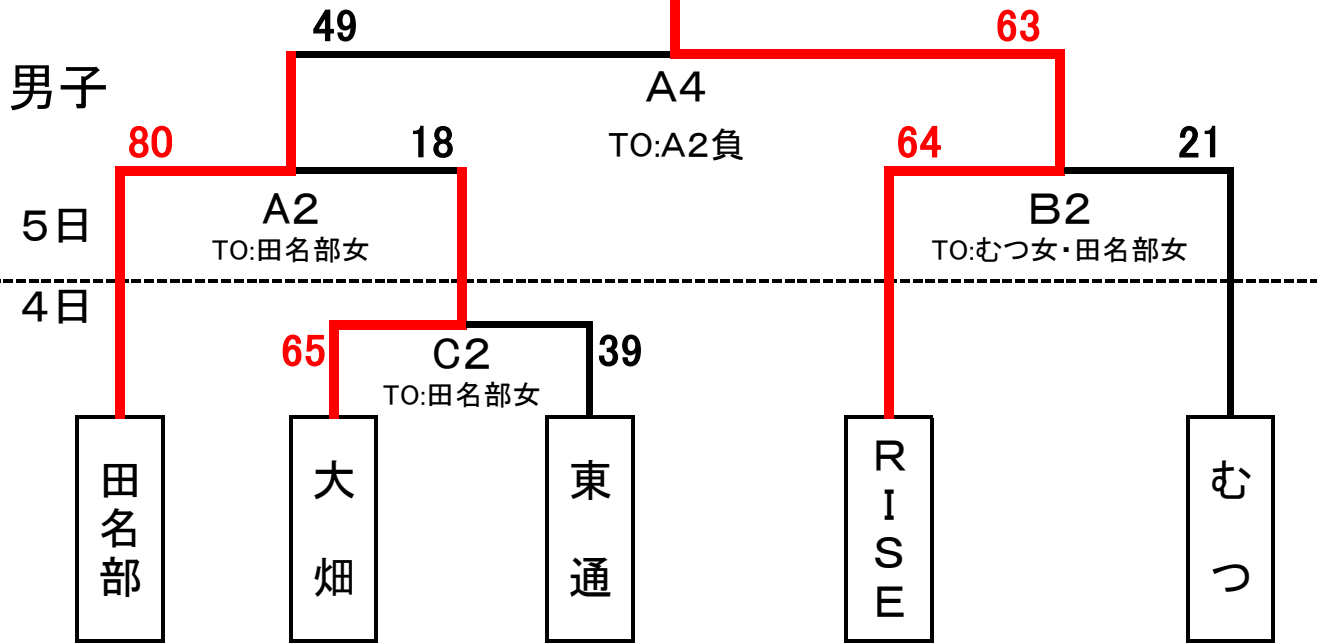

金澤杯争奪 第41回むつ・下北地区バスケットボール祭 《中学校の部》

会場:むつマエダアリーナ

女子

4日

Nexus 下北 Axelves

C5 TO:大畑東通

田名部

33

65

5日

田名部

A1 TO:Axelves

むつ

70

9

むつ

B4 TO:B2負

Nexus 下北 Axelves

26

39

第1試合 9:30~11:00

第2試合 11:00~12:30

第3試合 12:30~14:00

第4試合 14:00~15:30