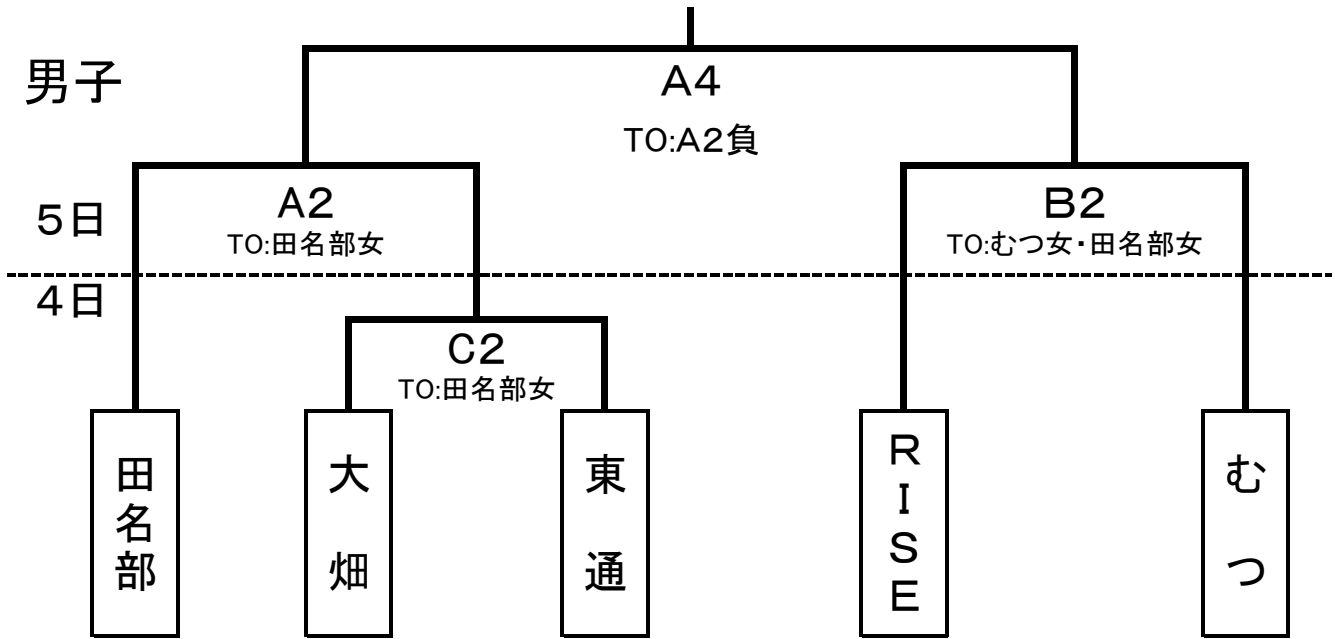

むつ下北地区バスケットボール祭 《中学校の部》

会場:むつマエダアリーナ

男子

女子

4日

Nexus 下北 Axelves

C5 TO:大畑東通

田名部