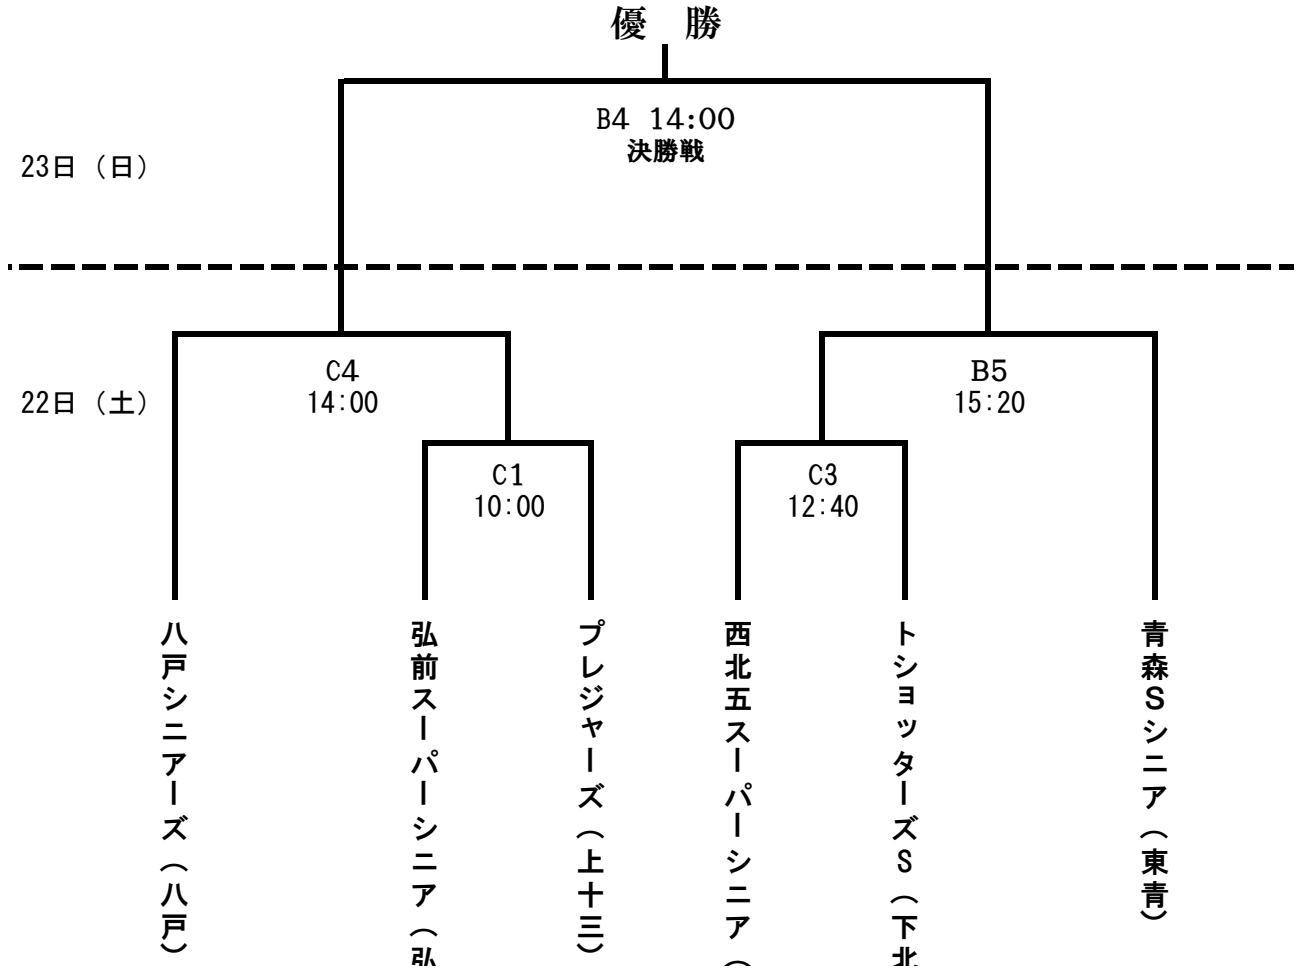

第40回 青森県社会人大会 一般男子の部 組合せ

〔期日〕 10月22日(土)
10月23日(日)

〔会場〕 むつマエダアリーナ
メインコートA・B サブコートC

第40回 青森県社会人大会 シニア男子の部 組合せ

〔期日〕 10月22日(土)
10月23日(日)

〔会場〕 むつマエダアリーナ
メインコートA・B サブコートC

第40回 青森県社会人大会 スーパーシニア男子の部 組合せ

〔期日〕 10月22日(土)
10月23日(日)

〔会場〕 むつマエダアリーナ
メインコートA・B サブコートC

第40回 青森県社会人大会 ゴールデンシニア男子の部 組合せ

〔期日〕 10月22日(土)
10月23日(日)

〔会場〕 むつマエダアリーナ
メインコートA・B サブコートC

第40回 青森県社会人大会 女子の部 組合せ

〔期日〕 10月22日(土)
10月23日(日)

〔会場〕 むつマエダアリーナ
メインコートA・B サブコートC

一般女子 優勝