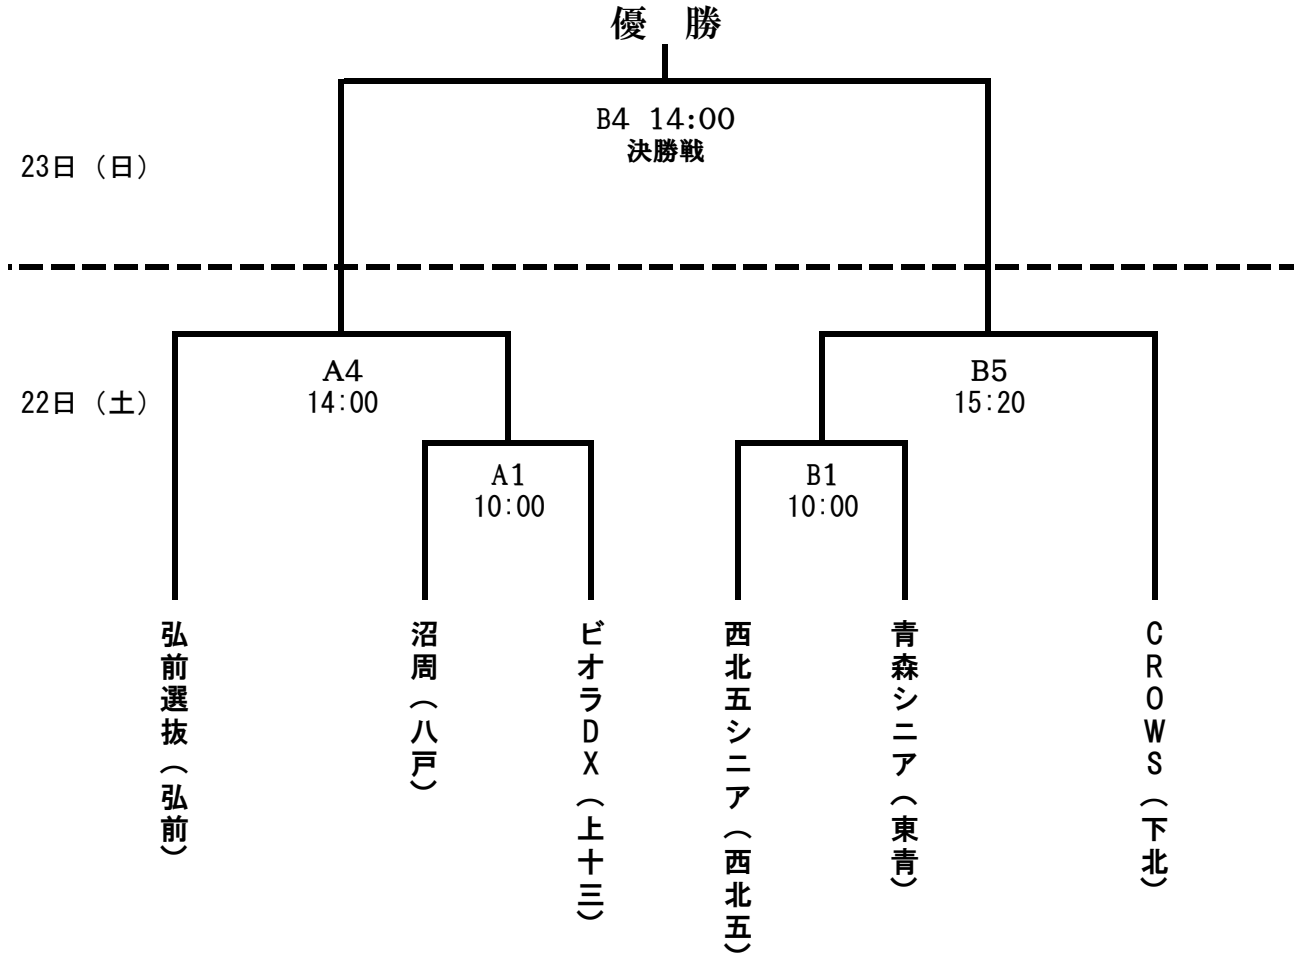

第40回 青森県社会人大会 一般男子の部 組合せ

〔期日〕 10月22日(土)
10月23日(日)

〔会場〕 むつマエダアリーナ
メインコートA・B サブコートC

第40回 青森県社会人大会 シニア男子の部 組合せ

〔期日〕 10月22日(土)
10月23日(日)

〔会場〕 むつマエダアリーナ
メインコートA・B サブコートC

第40回 青森県社会人大会 スーパーシニア男子の部 組合せ

〔期日〕 10月22日(土)
10月23日(日)

〔会場〕 むつマエダアリーナ
メインコートA・B サブコートC

第40回 青森県社会人大会 ゴールデンシニア男子の部 組合せ

〔期日〕 10月22日(土)
10月23日(日)

〔会場〕 むつマエダアリーナ
メインコートA・B サブコートC

第40回 青森県社会人大会 女子の部 組合せ

〔期日〕 10月22日(土)
10月23日(日)

〔会場〕 むつマエダアリーナ
メインコートA・B サブコートC

一般女子 優勝