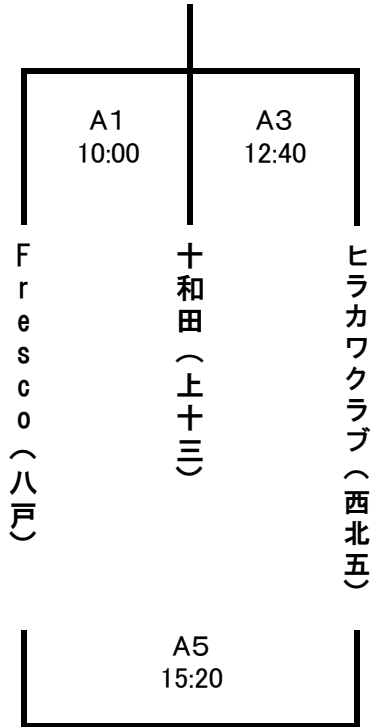

第40回 青森県社会人大会 女子の部 組合せ

〔期日〕 10月22日(土)
10月23日(日)

〔会場〕 むつマエダアリーナ
メインコートA・B サブコートC

一般女子 優勝

23日(日)