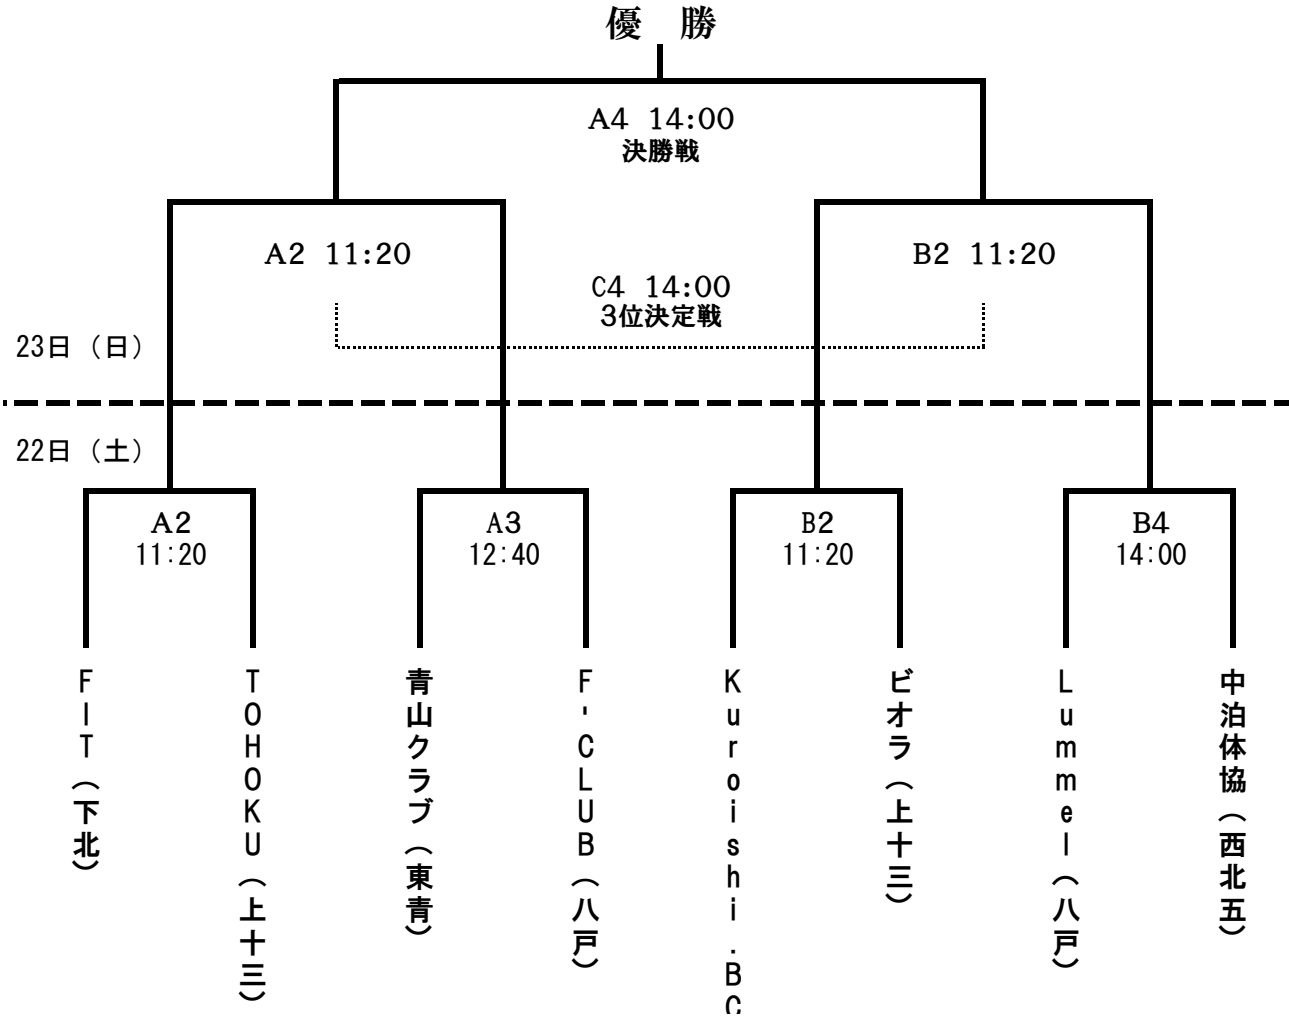

第40回 青森県社会人大会 一般男子の部 組合せ

〔期日〕 10月22日(土)
10月23日(日)

〔会場〕 むつマエダアリーナ
メインコートA・B サブコートC

第40回 青森県社会人大会 シニア男子の部 組合せ

〔期日〕 10月22日(土)
10月23日(日)

〔会場〕 むつマエダアリーナ
メインコートA・B サブコートC

第40回 青森県社会人大会 スーパーシニア男子の部 組合せ

〔期日〕 10月22日(土)
10月23日(日)

〔会場〕 むつマエダアリーナ
メインコートA・B サブコートC

第40回 青森県社会人大会 ゴールデンシニア男子の部 組合せ

〔期日〕 10月22日(土)
10月23日(日)

〔会場〕 むつマエダアリーナ
メインコートA・B サブコートC

第40回 青森県社会人大会 女子の部 組合せ

〔期日〕 10月22日(土)
10月23日(日)

〔会場〕 むつマエダアリーナ
メインコートA・B サブコートC

一般女子 優勝