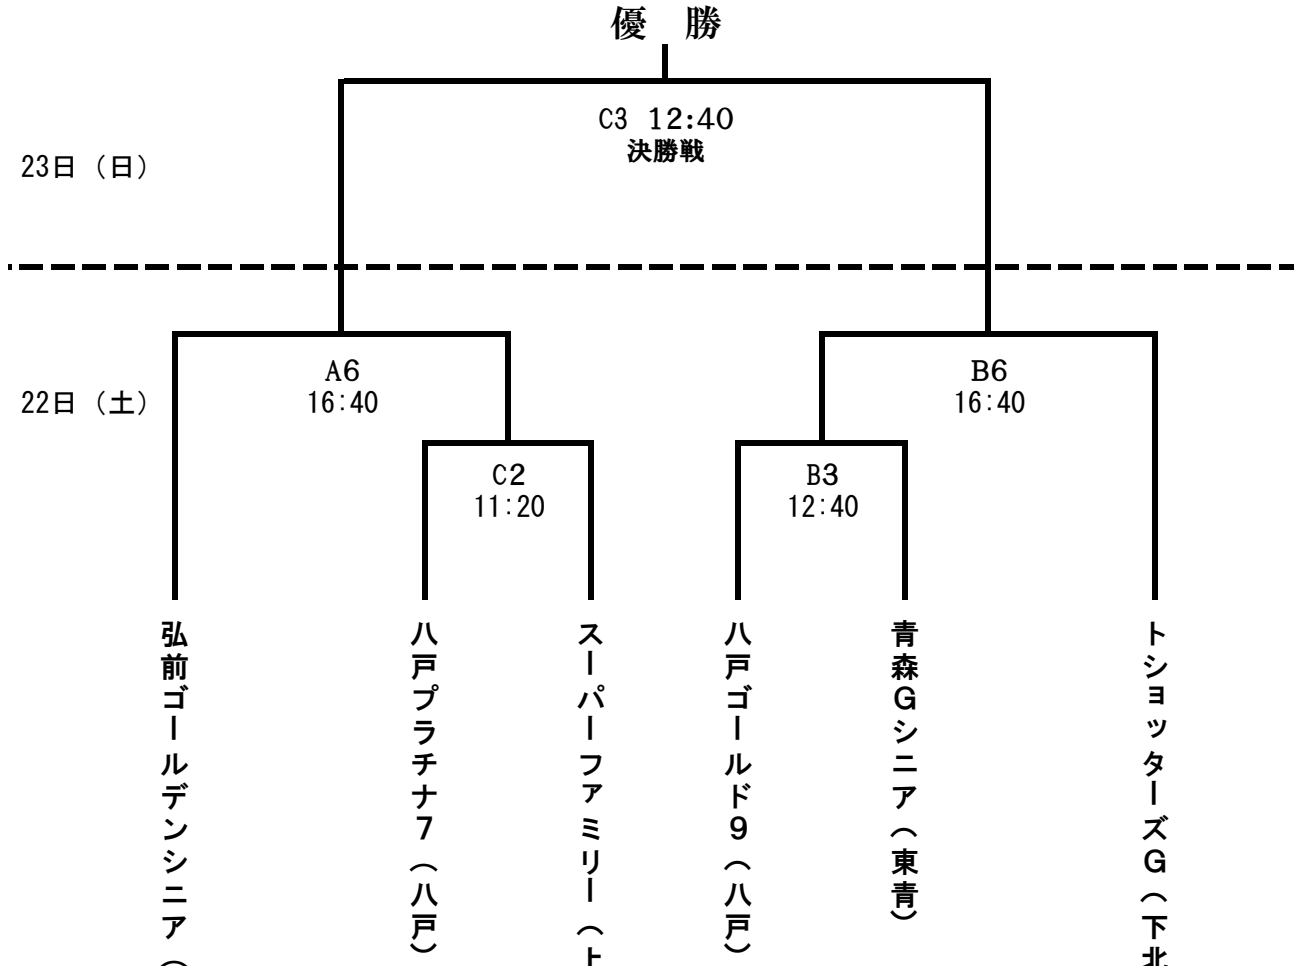

第40回 青森県社会人大会 一般男子の部 組合せ

〔期日〕 10月22日(土)
10月23日(日)

〔会場〕 むつマエダアリーナ
メインコートA・B サブコートC

第40回 青森県社会人大会 シニア男子の部 組合せ

〔期日〕 10月22日(土)
10月23日(日)

〔会場〕 むつマエダアリーナ
メインコートA・B サブコートC

第40回 青森県社会人大会 スーパーシニア男子の部 組合せ

〔期日〕 10月22日(土)
10月23日(日)

〔会場〕 むつマエダアリーナ
メインコートA・B サブコートC

第40回 青森県社会人大会 ゴールデンシニア男子の部 組合せ

〔期日〕 10月22日(土)
10月23日(日)

〔会場〕 むつマエダアリーナ
メインコートA・B サブコートC

第40回 青森県社会人大会 女子の部 組合せ

〔期日〕 10月22日(土)
10月23日(日)

〔会場〕 むつマエダアリーナ
メインコートA・B サブコートC

一般女子 優勝