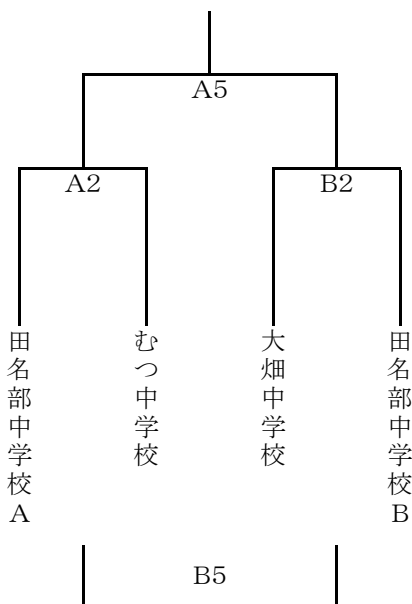

中学校男子の部

中学校女子の部

一般男子の部

	Wolfpack	FIT	トシヨッターズ
Wolfpack		A8	A6
FIT			A3
トシヨッターズ			

一般女子の部

タイムテーブル	1	9:30	2	10:50	3	12:10	4	13:30	5	14:50	6	16:10	7	17:30	8	18:50
---------	---	------	---	-------	---	-------	---	-------	---	-------	---	-------	---	-------	---	-------

- 会場： むつマエダアリーナ(メインアリーナ:A・Bコート)
- 期日： 令和4年9月23日(金)
- 試合時間はすべて、8分4クォーターとし、ハーフタイムは5分とする。
- 前の試合が長引き、タイムスケジュール通りに試合が実施できない場合、試合間を5分とする場合もある。
- TOは前の試合の負けチームが行う。第1試合は、第2試合の両チームがT・Oを行う。
- 新型コロナウイルス感染症への対応を遵守すること。