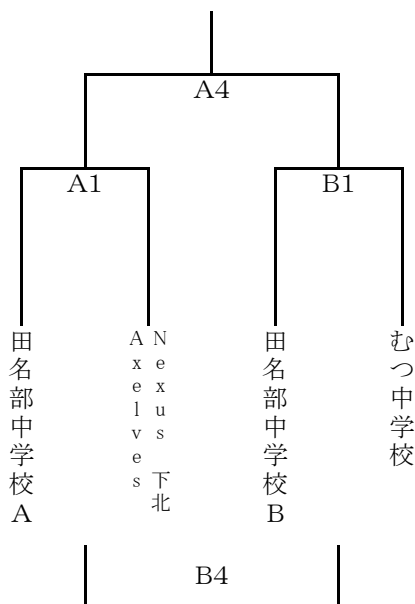

中学校男子の部

中学校女子の部

一般男子の部

	Wolfpack	FIT	トシヨッターズ
Wolfpack		A8	A6
FIT			A3
トシヨッターズ			

一般女子の部

タイムテーブル	1	9:30	2	10:50	3	12:10	4	13:30	5	14:50	6	16:10	7	17:30	8	18:50
---------	---	------	---	-------	---	-------	---	-------	---	-------	---	-------	---	-------	---	-------

- 会場： むつマエダアリーナ(メインアリーナ:A・Bコート)
- 期日： 令和4年9月23日(金)
- 試合時間はすべて、8分4クォーターとし、ハーフタイムは5分とする。
- 前の試合が長引き、タイムスケジュール通りに試合が実施できない場合、試合間を5分とする場合もある。
- TOは前の試合の負けチームが行う。第1試合は、第2試合の両チームがT・Oを行う。
- 新型コロナウイルス感染症への対応を遵守すること。