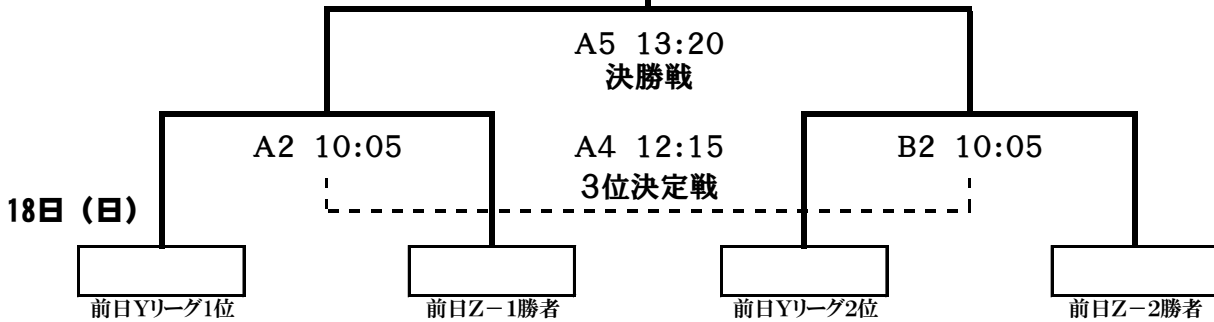

第18回 MBA-CUP 女子の部 組合せ

〔期日〕 9月17日(土) 1回戦&交流戦

〔会場〕 むつマエダアリーナ

9月18日(日) 決勝トーナメント・交流リーグ

メインコートA・B サブコートC

優勝

17日(土) 女子Yリーグ 上位2チームが準決勝へ進

①	わかたか(下北①)
②	弘前桔梗野(弘前)
③	下北VICCESS(下北③)