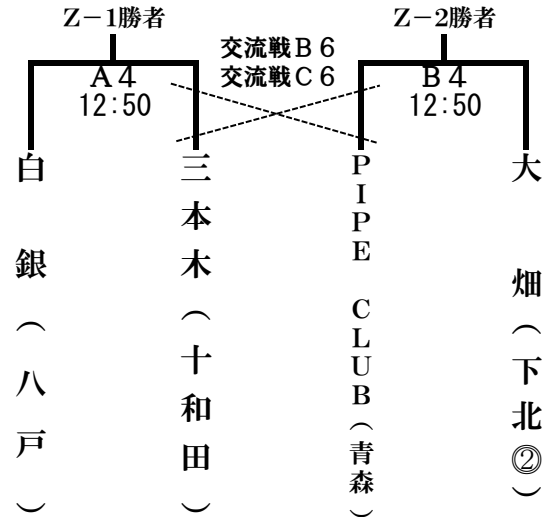

第18回 MBA-CUP 女子の部 組合せ

〔期日〕 9月17日(土) 1回戦&交流戦

〔会場〕 むつマエダアリーナ

9月18日(日) 決勝トーナメント・交流リーグ

メインコートA・B サブコートC

優勝

17日(土) 女子Yリーグ 上位2チームが準決勝へ進

①	わかたか(下北①)
②	弘前桔梗野(弘前)
③	下北VICCESS(下北③)

	わかたか	桔梗野	下北VIC
わかたか		A6 15:40	A1 9:20
桔梗野			C3 11:40
下北VIC			

女子Z-1、Z-2の勝者チームが2日目準決勝へ進出

*女子2試合目は、勝者チームと敗者チームとの交流戦を行う。

交流戦 B6 15:40~ A4勝者 vs B4敗者
交流戦 C6 15:40~ A4敗者 vs B4勝者

(2日目)交流リーグ

☆前日Yリーグ3位チームとZ-1・Z-2敗者チームによるリーグ戦