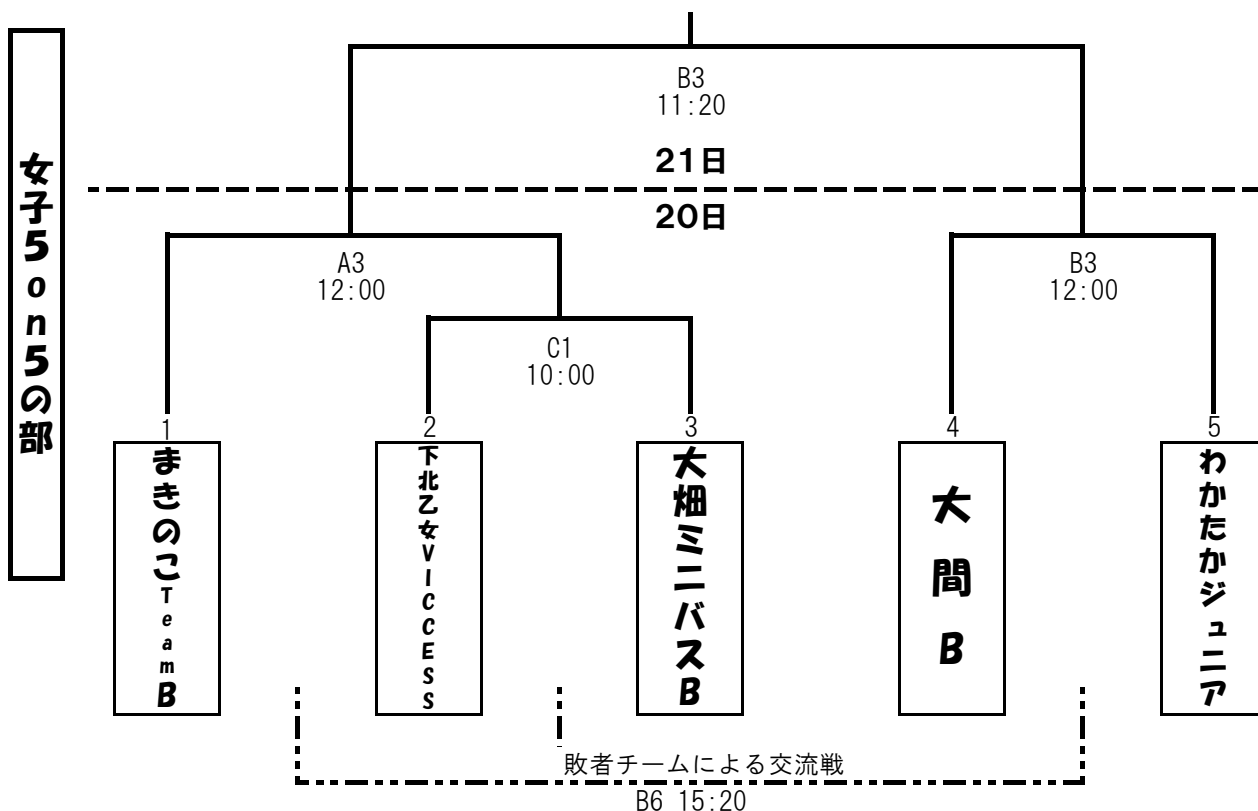

◆ 5 on 5 の部 組み合わせ

期日：令和3年11月20日（土）、21日（日）

会場：むつマエダアリーナ

◆C5交流戦について →敗者チームで試合数が1試合のチームによる交流戦を行う。
 (2チームの場合は8分×2Q、3チームの場合は5分×2Q総当たり、4チームの場合は6分×2Q)

◆B6交流戦について→A3でまきのこTeamBが勝った場合、C1敗者 VS B3敗者 (8分×2Q)
 →A3でまきのこTeamBが負けた場合、C1・A3・B3敗者による総当たり戦 (5分×2Qを基本)