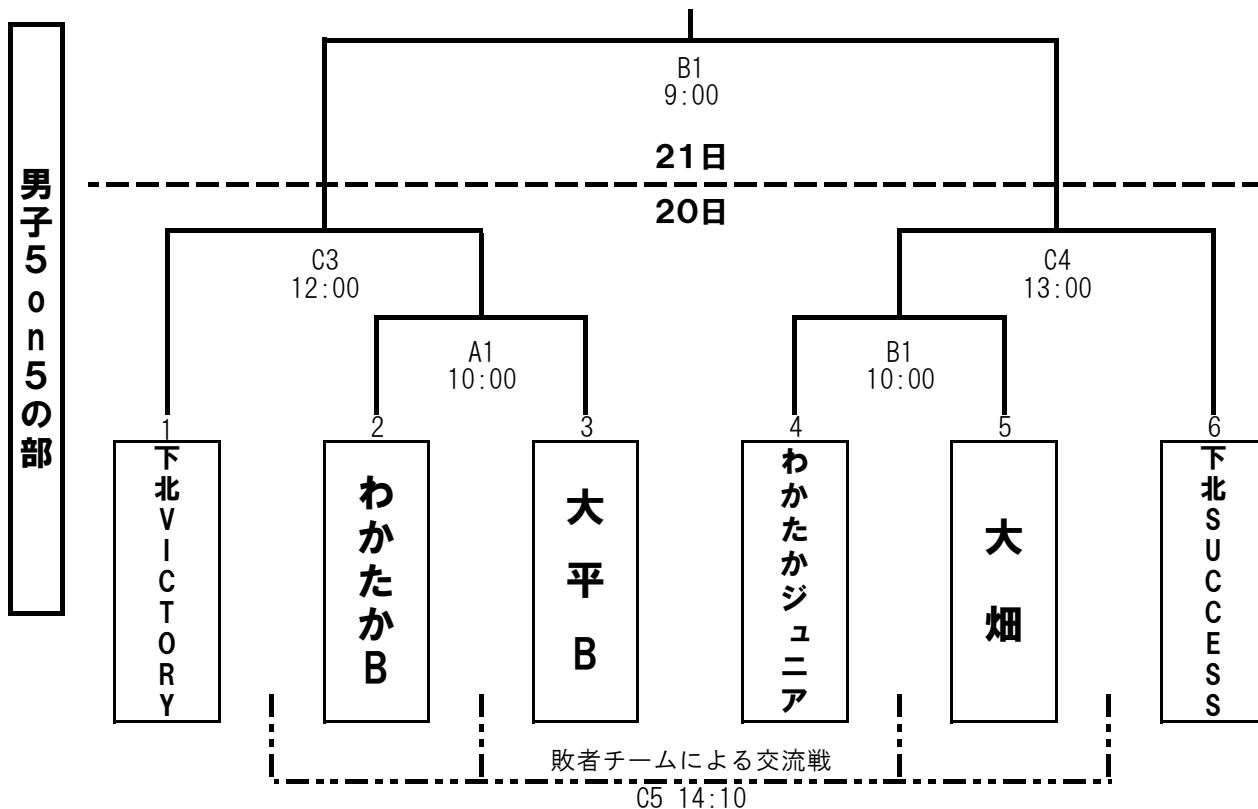

◆ 5 on 5 の部 組み合わせ

期日：令和3年11月20日（土）、21日（日）

会場：むつマエダアリーナ

◆C5交流戦について →敗者チームで試合数が1試合のチームによる交流戦を行う。
 (2チームの場合は8分×2Q、3チームの場合は5分×2Q総当たり、4チームの場合は6分×2Q)

◆B6交流戦について→A3でまきのこTeamBが勝った場合、C1敗者 VS B3敗者 (8分×2Q)
 →A3でまきのこTeamBが負けた場合、C1・A3・B3敗者による総当たり戦 (5分×2Qを基本)