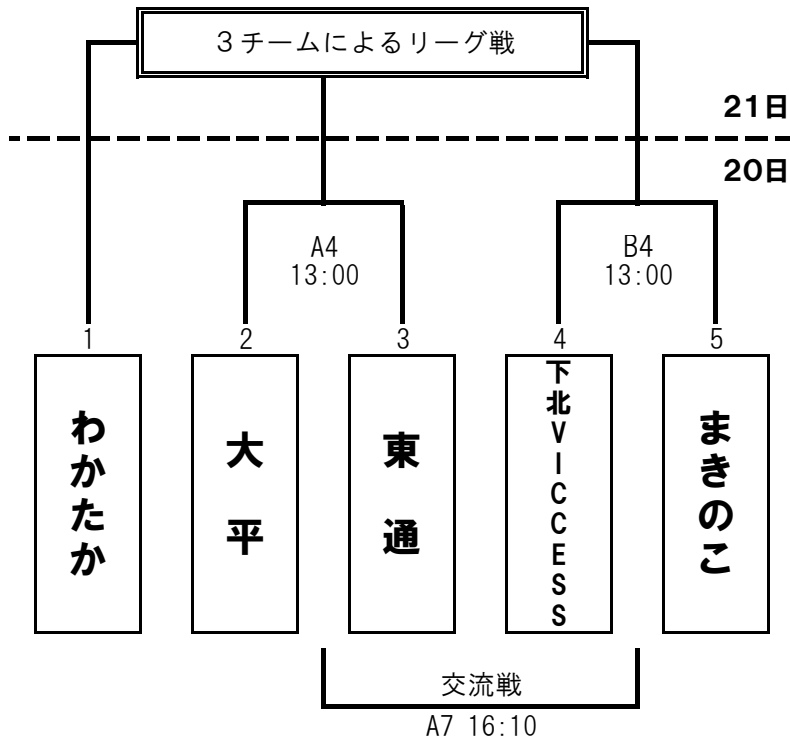

◆予選の部 組み合わせ

期日：令和3年11月20日（土）、21日（日）

会場：むつマエダアリーナ

男子予選の部

◆21日 決勝リーグ

	① わかたか	②	③
① わかたか		A3 11:20	A5 14:00
②			A1 9:00
③			

A1 _____ VS _____

A3 _____ VS わかたか

A5 わかたか VS _____

女子予選の部