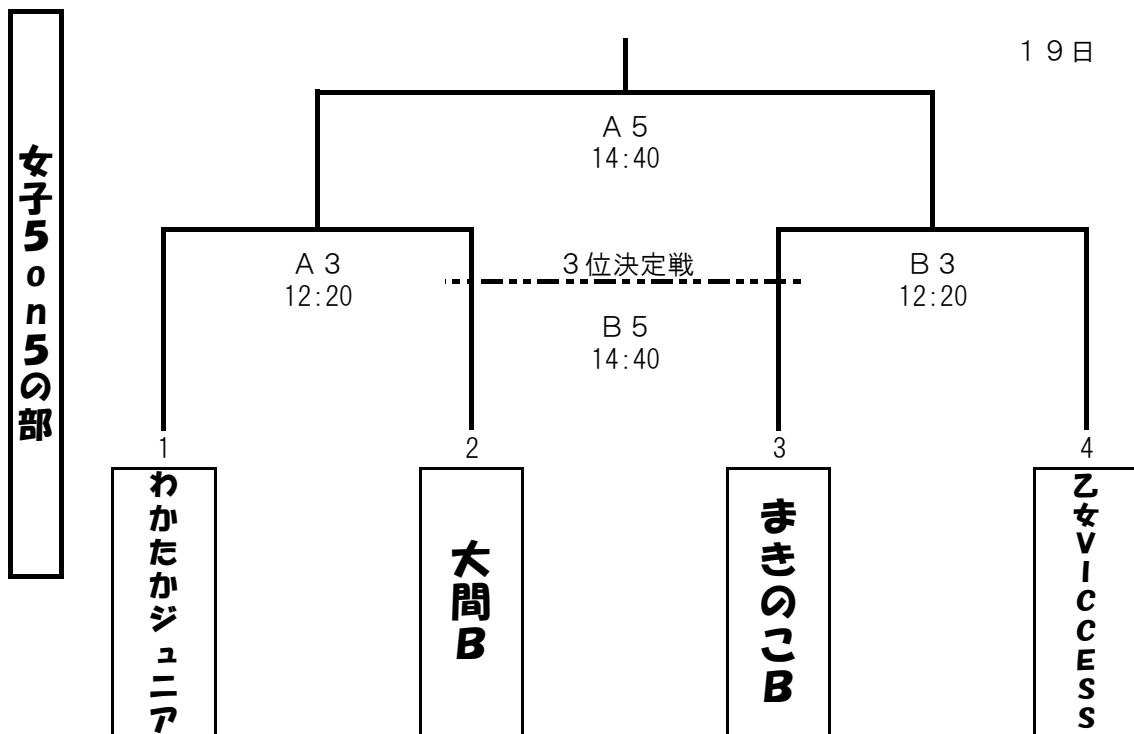

東北電力旗第34回東北ミニバスケットボール大会下北地区予選会 5on5の部 組み合わせ
令和3年6月19日(土)

- ◆C3交流戦について →C2で大平が勝った場合 B1敗者 VS C1敗者 (8分、前後半戦)
→C2で大平が負けた場合 B1・C1・C2敗者による総当たり戦 (5分、前後半戦)

A・B・Cコート：むつマエダアリーナ