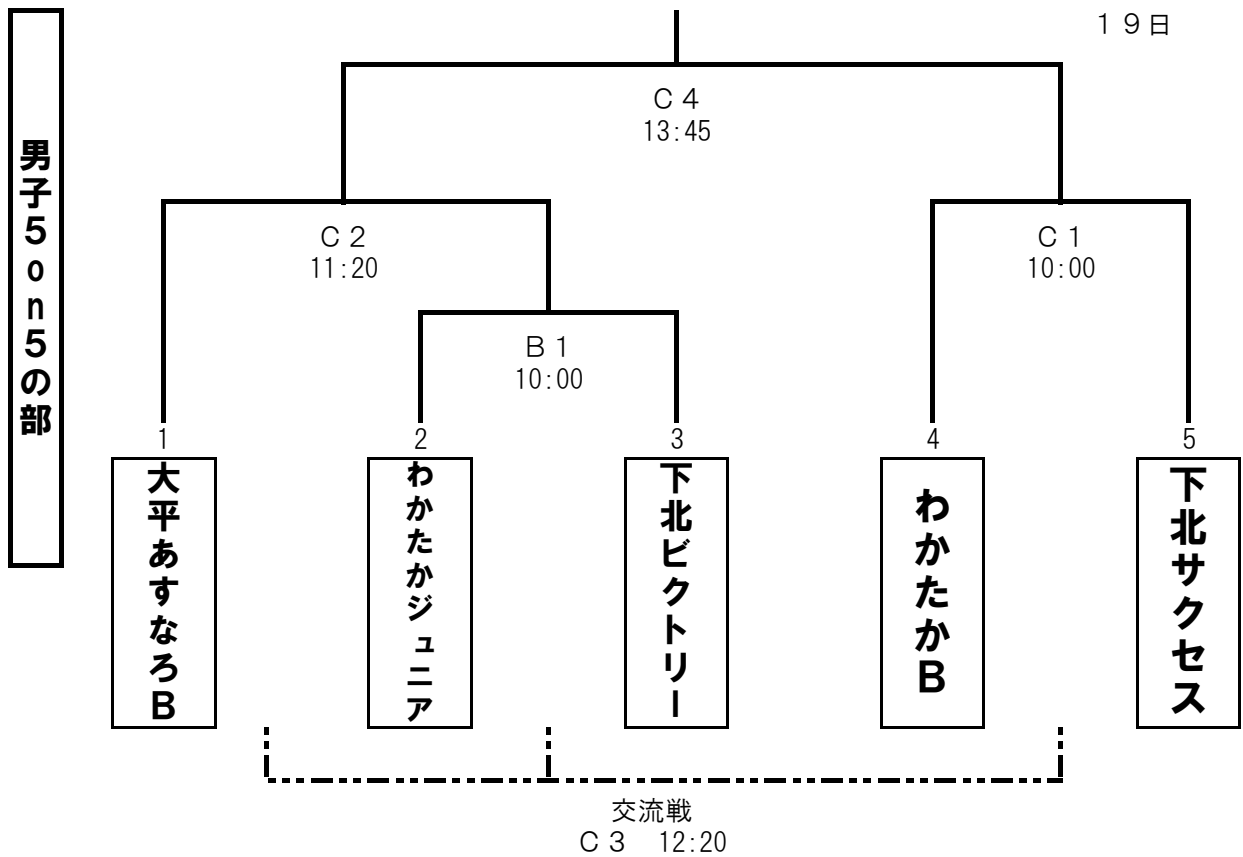

東北電力旗第34回東北ミニバスケットボール大会下北地区予選会 5on5の部 組み合わせ
令和3年6月19日(土)

- ◆C3交流戦について →C2で大平が勝った場合 B1敗者 VS C1敗者 (8分、前後半戦)
→C2で大平が負けた場合 B1・C1・C2敗者による総当たり戦 (5分、前後半戦)

A・B・Cコート：むつマエダアリーナ