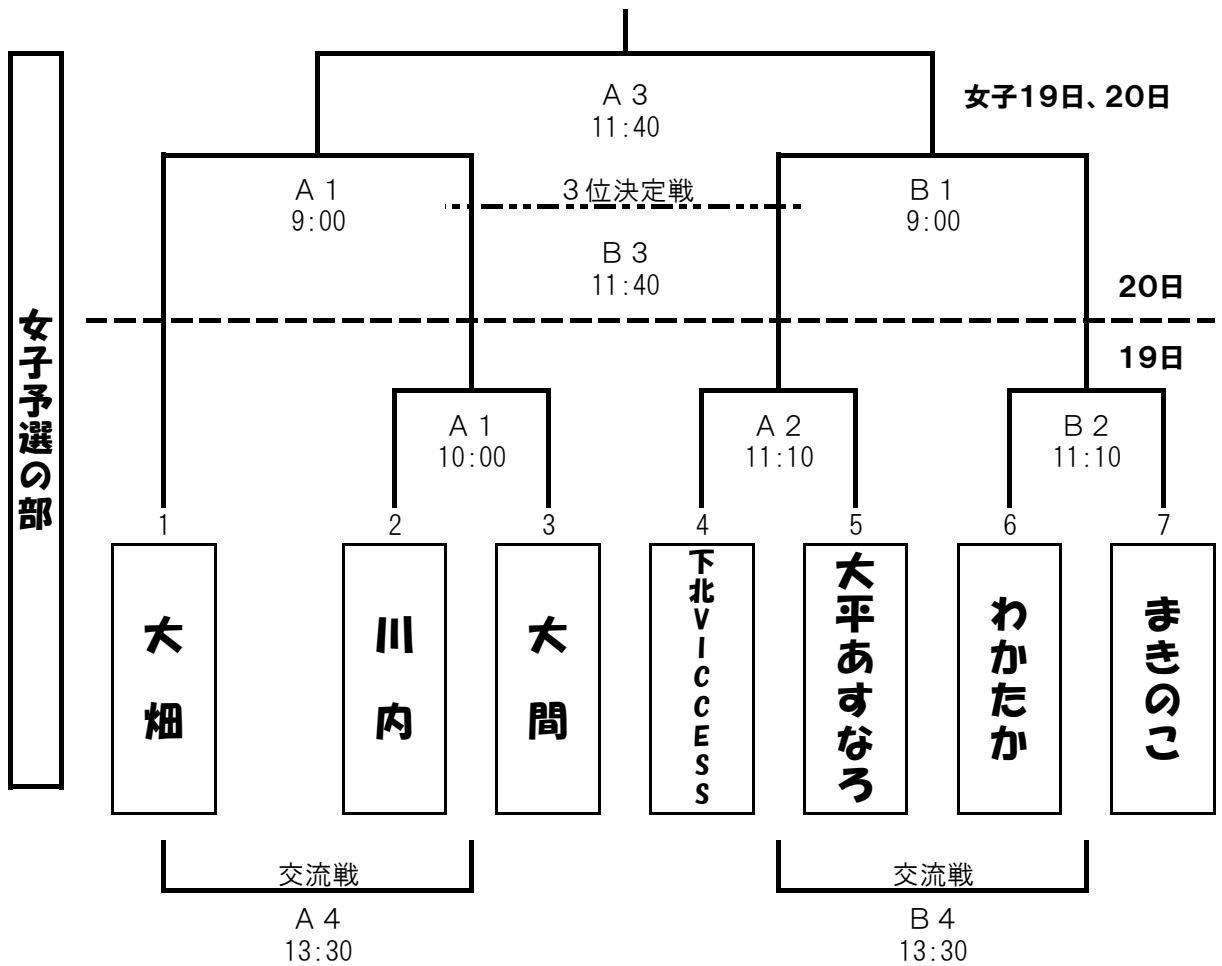

東北電力旗第34回東北ミニバスケットボール大会下北地区予選会 予選の部 組み合わせ

令和3年6月19日(土)、20日(日)

A・Bコート：むつマエダアリーナ