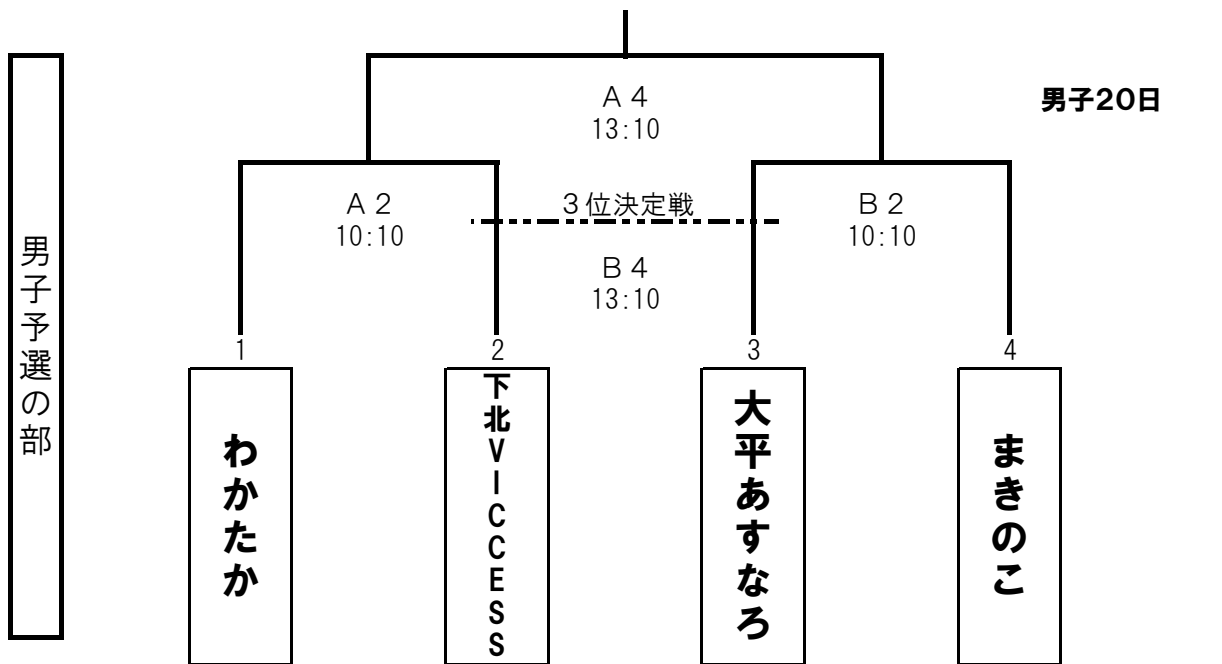

東北電力旗第34回東北ミニバスケットボール大会下北地区予選会 予選の部 組み合わせ

令和3年6月19日(土)、20日(日)

A・Bコート：むつマエダアリーナ