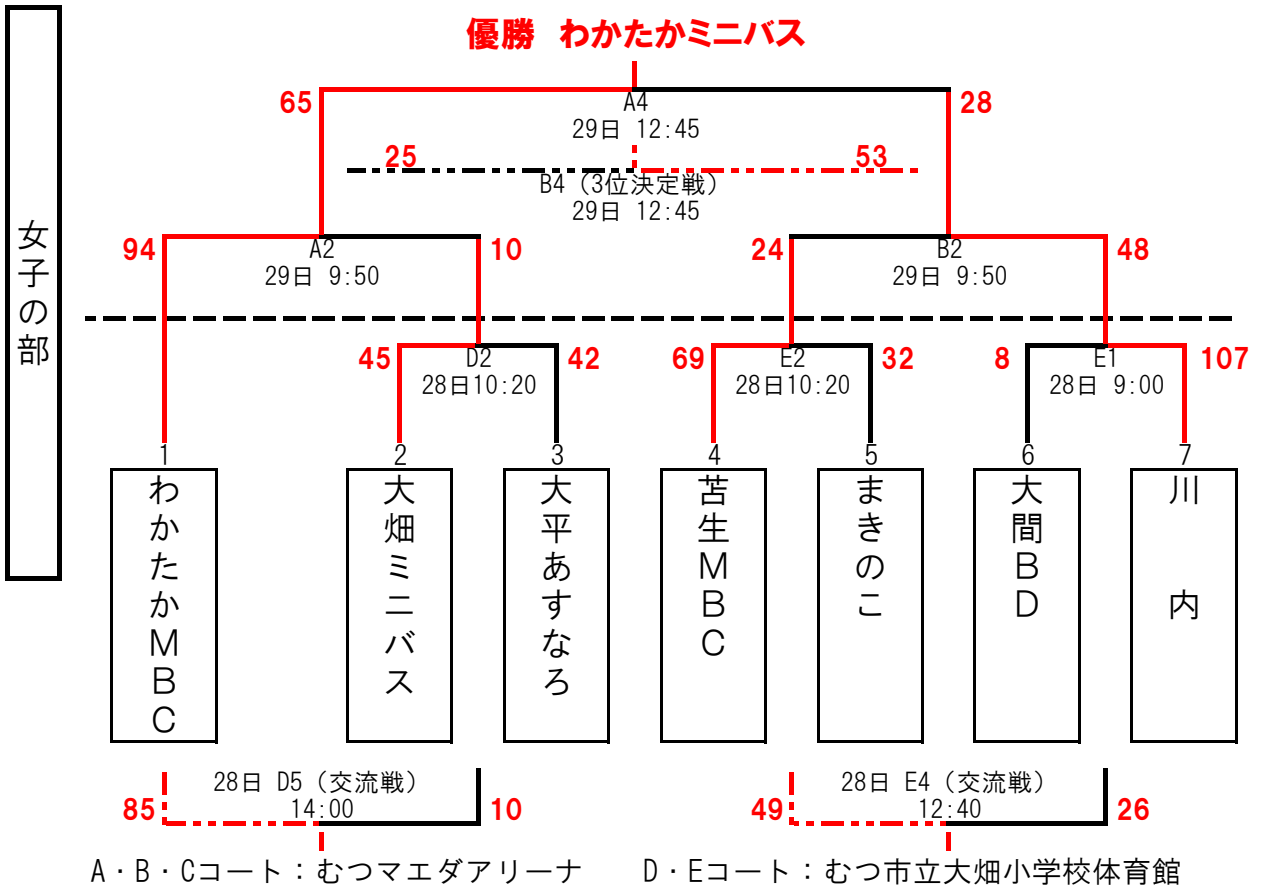

第45回県スポ少fes. ミニバス競技会下北地区予選会 予選の部 組み合わせ

令和2年11月28日(土), 11月29日(日)

優勝 わかたかミニバス

優勝 わかたかミニバス

A・B・Cコート：むつマエダアリーナ

D・Eコート：むつ市立大畑小学校体育館