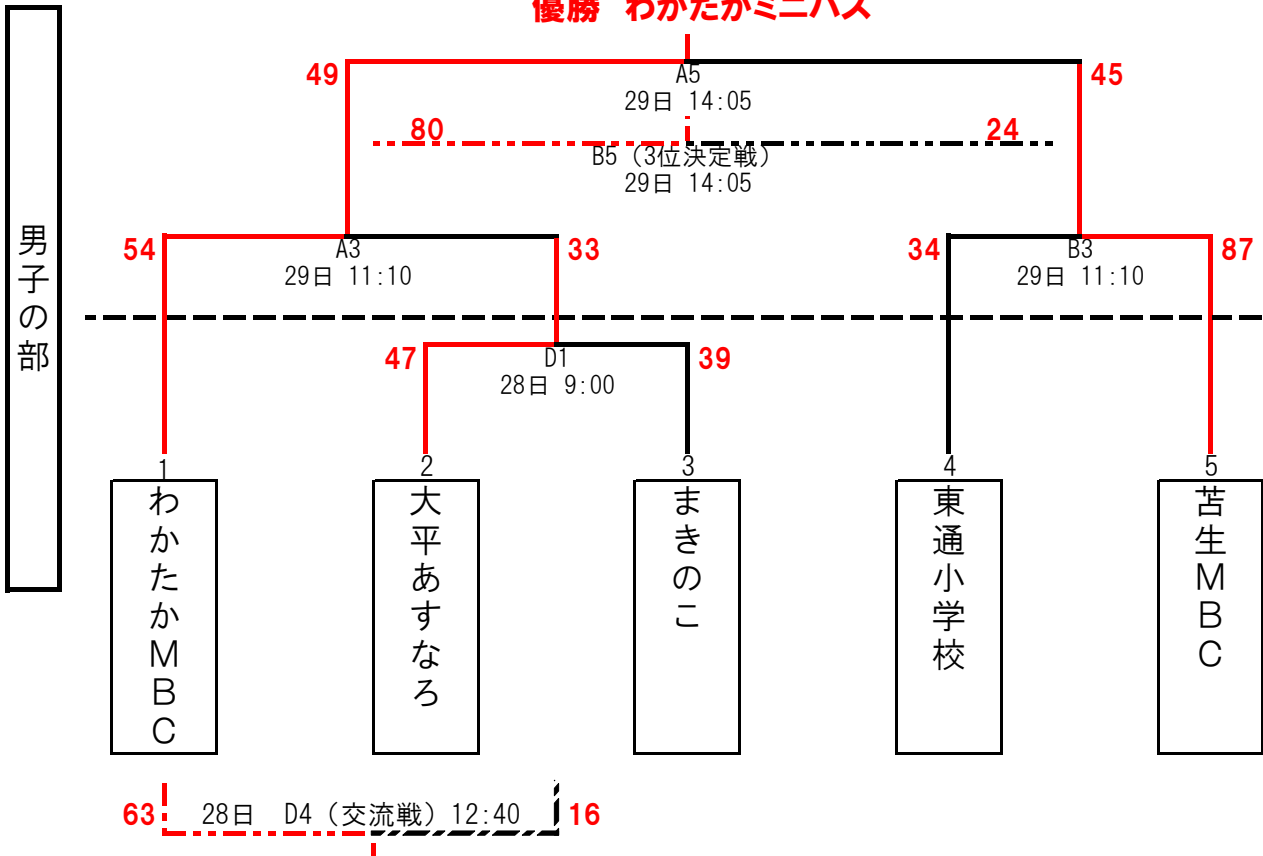

第45回県スポ少fes. ミニバス競技会下北地区予選会 予選の部 組み合わせ

令和2年11月28日(土), 11月29日(日)

優勝 わかたかミニバス

優勝 わかたかミニバス

A・B・Cコート：むつマエダアリーナ

D・Eコート：むつ市立大畑小学校体育館