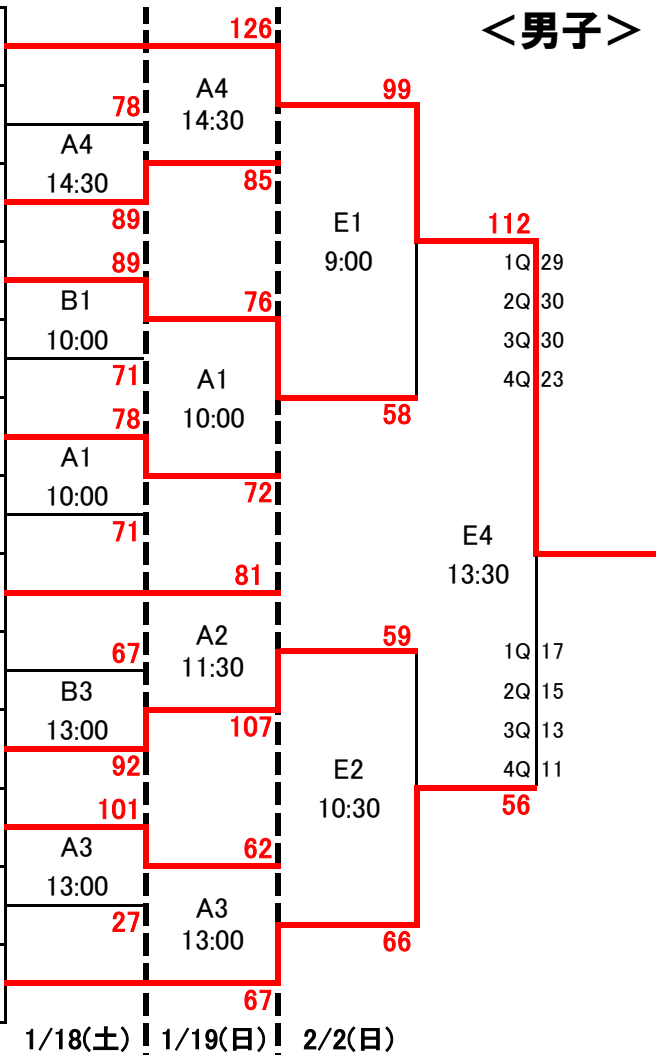

金澤杯争奪 第38回 むつ下北地区バスケットボール祭 組合せ

【高校・一般の部】

日時 1月18日(土)・19日(日) 大畑体育館(A・Bコート)
2月2日(日) 東通村体育館(Eコート)

<男子>

①	大湊高校
2	OMTSU
3	JET
4	SSC
5	FIT
6	DUCKS
⑦	GOD
⑧	むつ工業高校
9	殺魔芋ポニーした
10	CROWS
11	大間
12	トショッターズ
⑬	Wolfpack

大湊高校

<女子>

①	大湊高校
2	大間高校
3	NEXUS
4	SOLIDE
5	リンクス
6	むつ工業高校
⑦	Greeeed

大湊高校