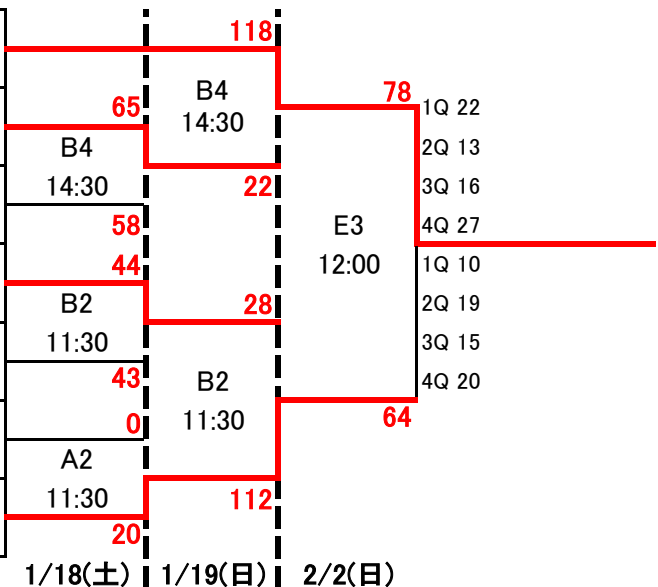

金澤杯争奪 第38回 むつ下北地区バスケットボール祭 組合せ

【高校・一般の部】

日時 1月18日(土)・19日(日) 大畑体育館(A・Bコート)
2月2日(日) 東通村体育館(Eコート)

<男子>

①	大湊高校
2	OMTSU
3	JET
4	SSC
5	FIT
6	DUCKS
⑦	GOD
⑧	むつ工業高校
9	殺魔芋ポニーした
10	CROWS
11	大間
12	トショッターズ
⑬	Wolfpack

大湊高校

<女子>

①	大湊高校
2	大間高校
3	NEXUS
4	SOLIDE
5	リンクス
6	むつ工業高校
⑦	Greeeed

大湊高校