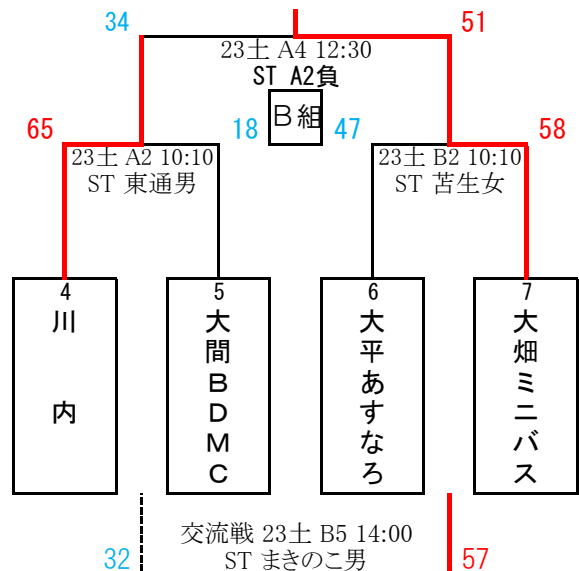

第44回県スポ少fes.ミニバス競技会むつ下北地区予選会 組み合わせ

令和元年11月23日(土), 11月24日(日)

網掛けは24日(日)の実施分

男子の部

	1 わかたか	2 東通小	3 まきのこ	4 苦生MBC	5 大平あすなる	勝敗	順位
1 わかたか MBC		24日 ○ 91 - 29 A4 12:05	23土 ○ 83 - 20 B4 12:30 ST 大平男	23土 ○ 76 - 32 A1 9:00 ST 大平男	24日 ○ 57 - 38 A6 14:25	4勝	1位
2 東通 小学校	× 29 - 91		24日 ○ 64 - 21 A1 9:00 女B組2位	23土 ○ 39 - 35 A5 14:00 ST わかたか男	23土 × 28 - 55 A3 10:10 ST 苦生男	2勝 2敗	3位
3 まきのこ	× 20 - 83	× 21 - 64		24日 × 14 - 81 B4 12:05	23土 × 8 - 107 B6 15:10 ST 大畑女	4敗	5位
4 苦生 MBC	× 32 - 76	× 35 - 39	○ 81 - 14		24日 × 23 - 50 B1 9:00 女A組2位	1勝 3敗	4位
5 大平 あすなる	× 38 - 57	○ 55 - 28	○ 107 - 8	○ 50 - 23		3勝 1敗	2位

女子の部

A組	1 わかたか	2 まきのこ	3 苦生	順位
1 わかたか		23土 ○ 65 - 40 B3 11:50 ST B2負	23土 ○ 57 - 20 A6 15:10 ST まきのこ女	1位
2 まきのこ	× 40 - 65		23土 × 32 - 42 B1 9:00 ST わかたか女	3位
3 苦生	× 20 - 57	○ 42 - 32		2位

大会1・2日目【11月23, 24日】

- 第1位 わかたかMBC
- 第2位 東通小学校
- 第3位 わかたかJr
- 第3位 苫生MBC

男子
5on5

- 第1位 あかまつ
- 第2位 川内ドリム
- 第3位 大平あすなるB
- 第3位 大間BDMC

女子
5on5