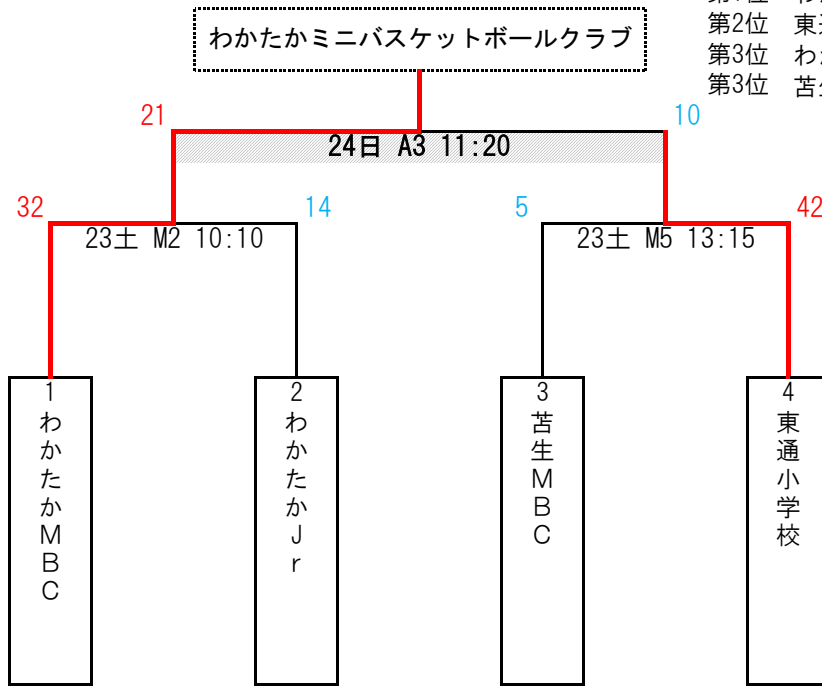

大会1・2日目【11月23, 24日】

- 第1位 わかたかMBC
- 第2位 東通小学校
- 第3位 わかたかJr
- 第3位 苫生MBC

男子
5on5