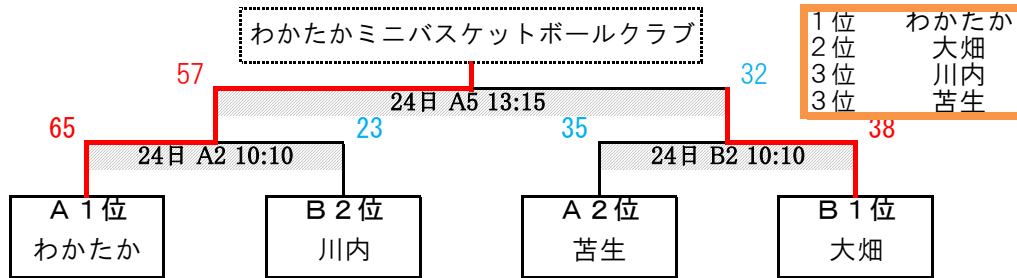

第44回県スポ少fes.ミニバス競技会むつ下北地区予選会 組み合わせ

令和元年11月23日(土), 11月24日(日)

網掛けは24日(日)の実施分

男子の部

	1 わかたか	2 東通小	3 まきのこ	4 苦生MBC	5 大平あすなる	勝敗	順位
1 わかたか MBC		24日 ○ 91 - 29 A4 12:05	23土 ○ 83 - 20 B4 12:30 ST 大平男	23土 ○ 76 - 32 A1 9:00 ST 大平男	24日 ○ 57 - 38 A6 14:25	4勝	1位
2 東通 小学校	× 29 - 91		24日 ○ 64 - 21 A1 9:00 女B組2位	23土 ○ 39 - 35 A5 14:00 ST わかたか男	23土 × 28 - 55 A3 10:10 ST 苦生男	2勝 2敗	3位
3 まきのこ	× 20 - 83	× 21 - 64		24日 × 14 - 81 B4 12:05	23土 × 8 - 107 B6 15:10 ST 大畑女	4敗	5位
4 苦生 MBC	× 32 - 76	× 35 - 39	○ 81 - 14		24日 × 23 - 50 B1 9:00 女A組2位	1勝 3敗	4位
5 大平 あすなる	× 38 - 57	○ 55 - 28	○ 107 - 8	○ 50 - 23		3勝 1敗	2位

女子の部

A組	1 わかたか	2 まきのこ	3 苦生	順位
1 わかたか		23土 ○ 65 - 40 B3 11:50 ST B2負	23土 ○ 57 - 20 A6 15:10 ST まきのこ女	1位
2 まきのこ	× 40 - 65		23土 × 32 - 42 B1 9:00 ST わかたか女	3位
3 苦生	× 20 - 57	○ 42 - 32		2位

大会1・2日目【11月23, 24日】