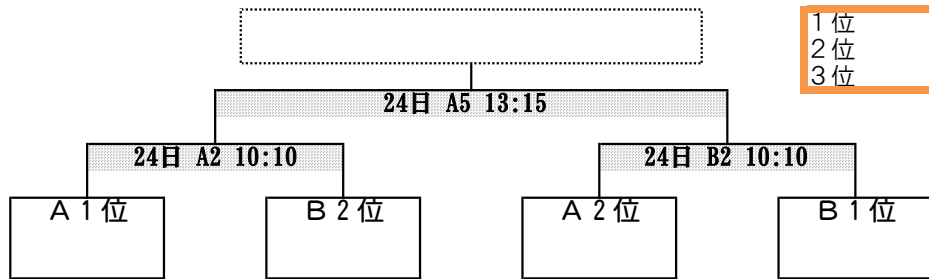

第44回県スポ少fes. ミニバス競技会むつ下北地区予選会 組み合わせ

令和元年11月23日(土), 11月24日(日)

網掛けは24日(日)の実施分

男子の部

	1 わかたか	2 東通小 24日	3 まきのこ 23土	4 苦生MBC 23土	5 大平あすなろ 24日	勝敗	順位
1 わかたか MBC		— A4 12:05	— B4 12:30 ST 大平男 24日	— A1 9:00 ST 大平男 23土	— A6 14:25		
2 東通 小学校	—		— A1 9:00 女B組2位	— A5 14:00 ST わかたか男 24日	— A3 10:10 ST 苦生男 23土		
3 まきのこ	—	—		— B4 12:05	— B6 15:10 ST 大畑女 24日		
4 苦生 MBC	—	—	—		— B1 9:00 女A組2位		
5 大平 あすなろ	—	—	—	—			

女子の部

1位
2位
3位

A組	1 わかたか	2 まきのこ 23土	3 苦生 23土	順位
1 わかたか		— B3 11:50 ST B2負	— A6 15:10 ST まきのこ女 23土	
2 まきのこ	—		— B1 9:00 ST わかたか女	
3 苦生	—	—		