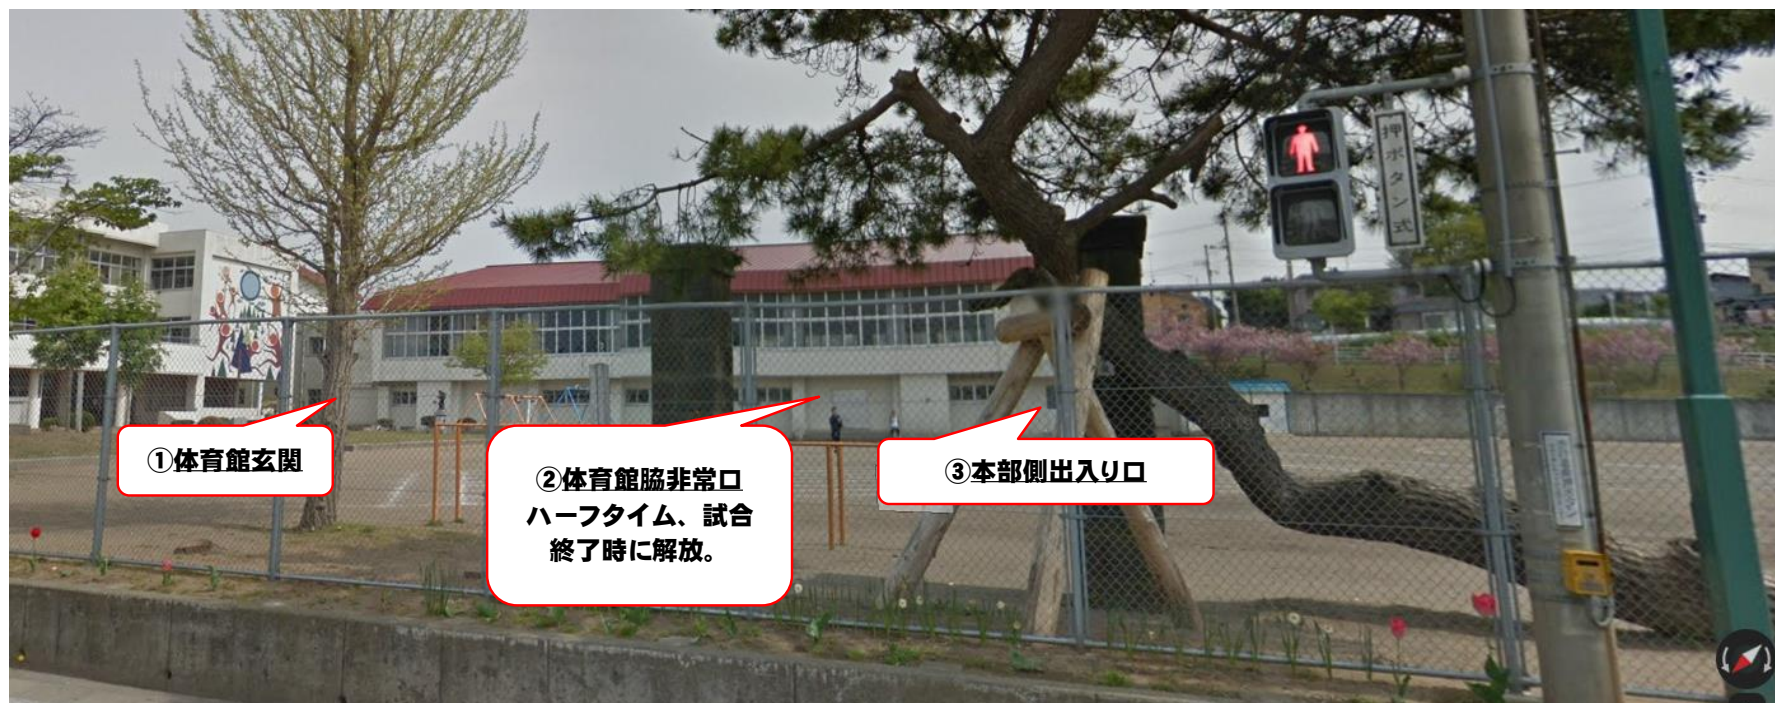

MBA杯 会場図&駐車場案内

駐車場が狭く、ご不便をおかけします。より多くの車が駐車できるようご協力をお願いします。

MBA杯 大畑小会場の出入りについて

試合会場への出入りをスムーズにするため、今大会のみ以下の**体育館脇の出入り口**を開放します。

- ①体育館玄関…正規の出入り口。主にBコート試合チームが利用。
- ②体育館脇非常口…主にAコートの試合チーム、2階応援席へ移動される方が利用。
※但し、雨天時は閉鎖します。出入り口を解放するのは、ハーフタイムと試合終了時のみです。
- ③本部側出入り口…チームスタッフ、審判員出入り口。Aコートの試合チームの利用も可。

※**Aコート側、次の試合チームの待機場所**として、**本部ステージを一部利用可**とします。ただし、スペースが限られることから、選手と数名のチーム関係者のみとします。