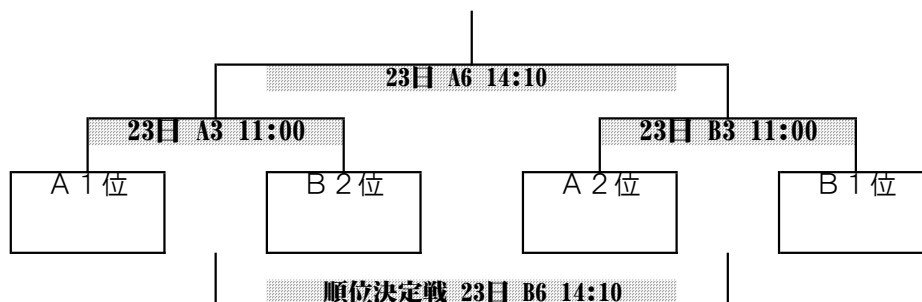

東北電力旗 第32回東北ミニバスケットボール大会下北地区予選 予選の部

令和元年6月22日(土), 6月23日(日)

男子  
予選の部

		1	2	3	4	順位
		わかたかMBC	苦生MBC	まきのこ	大平あすなる	
1	わかたかMBC		22日 A1 9:00 ST 大平女	23日 A2 9:50	23日 A5 13:00	
	2			23日 B5 13:00	23日 B2 9:50	
	3				22日 B1 9:00 ST 大間	
	4					

女子  
予選の部

A組		1	2	3	順位
		大平	大間	わかたか	
1	大平あすなる		22日 A3 11:20	22日 A7 15:20	
	2			22日 A5 13:20	
	3				